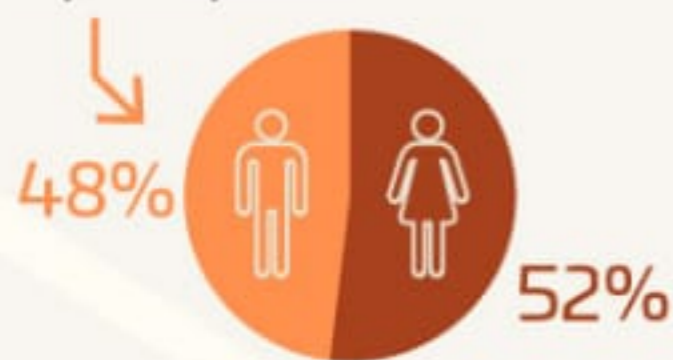

Día Mundial de la POBLACIÓN 2022

Subcomisión Regional Sur

11 DE JULIO

Oaxaca

Población total 2050**

4,444,240

Población total 2022**

4,186,832

4.7% de la población se considera afroamericana *

De la población de 3 años y más el 31.1% habla alguna lengua indígena *

Edad media 28 años *

Tipo de población:

Rural 50.1% Urbana 49.9%

Guerrero

Población total 2050**

3,610,790

Población total 2022**

3,679,821

48.4%

8.5% de la población se considera afroamericana *

De la población de 3 años y más el 15.4% habla alguna lengua indígena *

Edad media 27 años *

Tipo de población:

Edad media 24 años *

Tipo de población:

Rural 50.9% Urbana 49.1%

"Un mundo de 8,000 millones: Hacia un futuro resiliente Aprovechar las oportunidades y garantizar los derechos y las opciones para todas las personas"