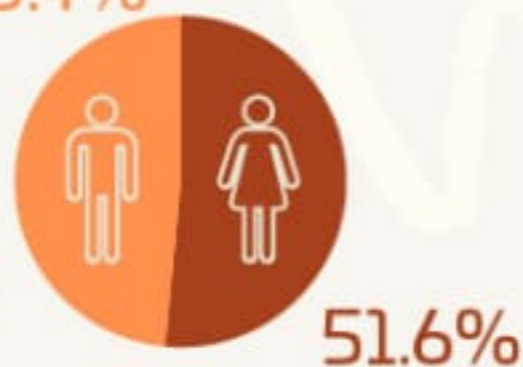

4.7% de la población se considera afroamericana *

De la población de 3 años y más el 31.1% habla alguna lengua indígena *

Edad media 28 años *

Tipo de población:

Rural 50.1% Urbana 49.9%

Guerrero

Población total 2050**

3,610,790

Población total 2022**

3,679,821

48.4%

8.5% de la población se considera afroamericana *

De la población de 3 años y más el 15.4% habla alguna lengua indígena *

Edad media 27 años *

Tipo de población:

Edad media 24 años *

Tipo de población:

Rural 50.9% Urbana 49.1%

"Un mundo de 8,000 millones: Hacia un futuro resiliente Aprovechar las oportunidades y garantizar los derechos y las opciones para todas las personas"